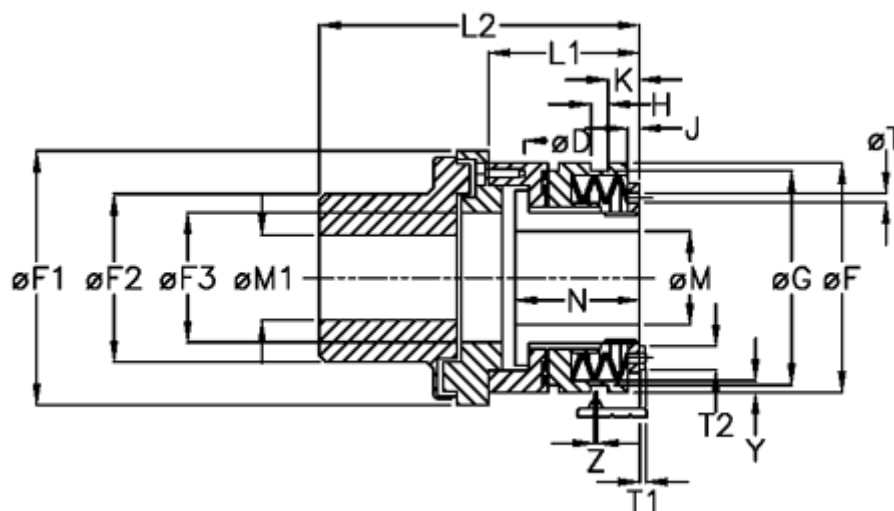

Varenummer: 46932042

Beskrivelse: Sikkerhedskobling Synchron D 20 M

Mål

D = 6xM5	K = 7.5	Tallerkenfjeder montering = 5x1M
F = 55	L1 = 38.5	Tallerkenfjeder udførelse = M - medium
F1 = 67	L2 = 90.0	Y = 2
F2 = 46	M1 max = 30	Z = 0.1
F3 = 33	M max = 20	
G = 50.0	M min = 7	
H = 9	T1 = 3.0	
J = 3.0	T2 = 7	